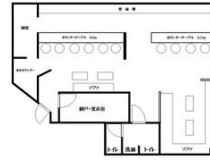

新京成電鉄 みのり台 徒歩4分

建物面積	84.81㎡
礼金	1ヶ月
敷金	3ヶ月
敷引/償却	-/-
保証金	なし
管理費等	-
築年月	1977年03月

物件番号:69556010085

■所在地:千葉県松戸市稔台7丁目 ■建物構造:鉄骨造 ■階建/階:3階建 2階部分 ■駐車場:近有 10,000円/月 ■引渡し:相談 ■取引態様:★専任媒介 ■設備:トイレ エアコン

貸店舗・事務所(一部)

137,500円